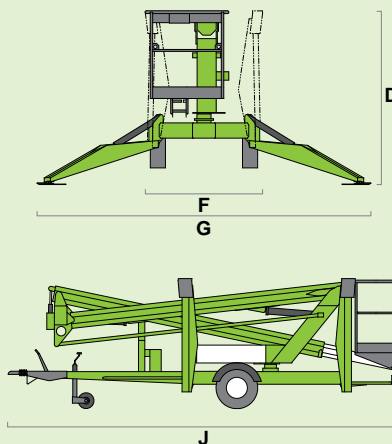

# TM50

(A) 56ft

(B) 49ft 6in

(C) 28ft 6in

500lbs

3ft 7in x 2ft 2in

Option

(D) 7ft

(F) 5ft 5in

(G) 14ft 5in

(J) 20ft 4in

Option

4760lbs

0 5ft 10ft 15ft 20ft 25ft 30ft

0 1m 2m 3m 4m 5m 6m 7m 8m 9m

**niftylift**  
 1525 S. Buncombe Road,  
 Greer, SC - 29651  
 United States  
 1-800-643-8954  
 usasales@niftylift.com  
 www.niftylift.com