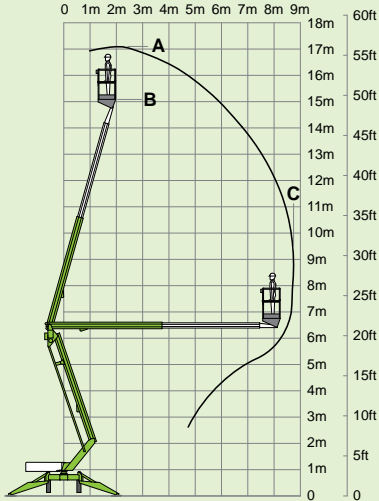

# TM50

(A) 56ft

(B) 49ft 6in

(C) 28ft 6in

500lbs

3ft 7in x 2ft 2in

Option

(D) 7ft

(F) 5ft 5in

(G) 14ft 5in

(J) 20ft 4in

Option

4760lbs

0 5ft 10ft 15ft 20ft 25ft 30ft

0 1m 2m 3m 4m 5m 6m 7m 8m 9m

**niftylift**  
 1525 S. Buncombe Road,  
 Greer, SC - 29651  
 United States  
 1-800-643-8954  
 usasales@niftylift.com  
 www.niftylift.com